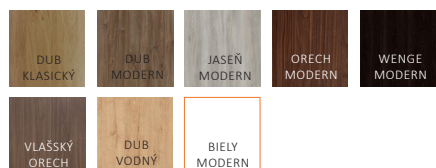

## DOSTUPNÉ DEKORY K

Top-Decor

196,59 EUR Cena bez DPH

Laminat CPL

215,61 EUR Cena bez DPH