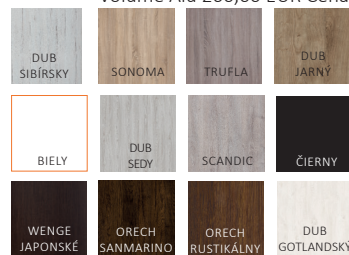

DOSTUPNÉ DEKORY

Top-Decor

Volume 225,12 EUR Cena bez DPH
Volume Alu 260,00 EUR Cena bez DPH