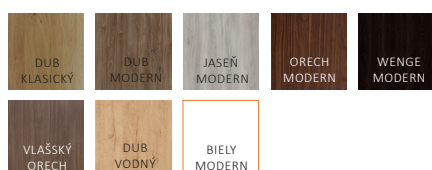

## DOSTUPNÉ DEKORY K

Top-Decor

193,41 EUR Cena bez DPH

Laminat CPL

231,46 EUR Cena bez DPH

Ecoline

240,98 EUR Cena bez DPH