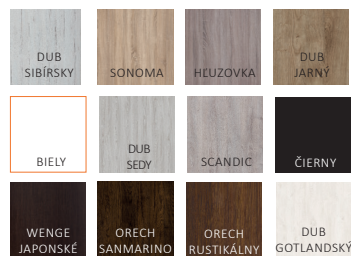

DOSTUPNÉ VO VERZII

poldrážkovej