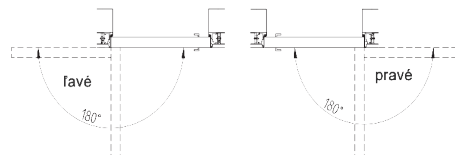

Technické informácie

- rozmery- šírky zárubne

Technické informácie:

- rozmery- výška zárubne

Výška krídla Hd (mm)	2030
Výška konštrukčného otvoru Ho (mm)	2079
Vonkajšia výška zárubne Hz (mm)	2072
Výška štrbiny Hp (mm)	2030