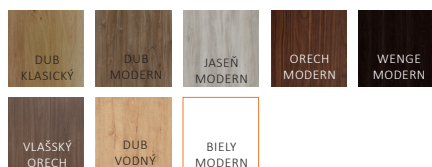

## DOSTUPNÉ DEKORY K

Top-Decor

199,76 EUR Cena bez DPH

Laminat CPL

209,27 EUR Cena bez DPH

Ecoline

218,78 EUR Cena bez DPH