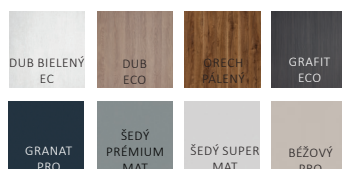

## DOSTUPNÉ DEKORY K

Top-Decor

180,73 EUR Cena bez DPH

Laminat CPL

193,41 EUR Cena bez DPH

Ecoline

199,76 EUR Cena bez DPH