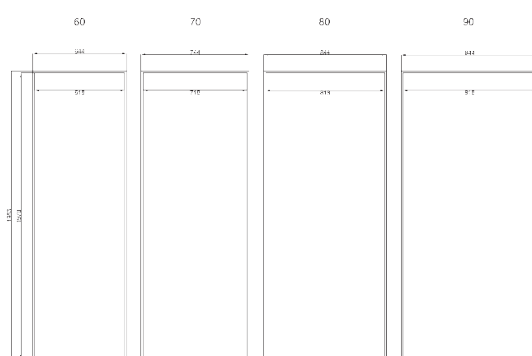

ROZMERY DVERÍ ČESKÁ NORMA