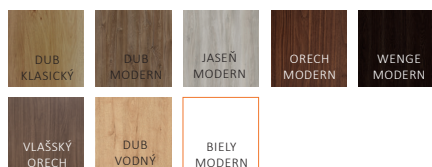

## DOSTUPNÉ DEKORY K

Top-Decor

183,90 EUR Cena bez DPH

Laminat CPL

196,59 EUR Cena bez DPH

Ecoline

209,27 EUR Cena bez DPH