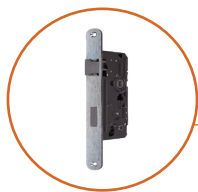

KONŠTRUKCIA INVESTIČNÝCH KRÍDEL

INVESTIČNÉ DVERE |

Investičná línia dverí je určená pre verejnú a bytovú výstavbu ako interiérové vchodové dvere. V tomto segmente nájdete ekonomické, zosilnené, protihlukové krídla dverí, takisto odolné proti vlámaniu, ako aj kompletne sady obsahujúce zárubne, prah a hľadáček.

FALCOVÁ
VERZIA

**PÁNTY
LOŽISKOVÉ**
3 pánty
vo poldrážkovom
krídle

**STABILNÁ
KONŠTRUKCIA**
MDF doska pokrytá
dvomi HDF doskami
pokrytý dekoratív-
nym
materiálom, výplň
„voština“
v modeli „UNO“

**STABILNÁ
ŠTRUKTÚRA**
Dvojitá MDF doska
a borovicový,
pokrytý dvomi HDF
doskami pokrytými
dekoratívnym
materiálom, výplň
doska
„HOMALIGHT“
v modeli "Volume"

POVRCH
prvky pokryté
ekologickým
a inovačným
ozdobným
materiálom

ZÁMOK

Verzia zámku:
BB, WC, FAB, ZO
Ekonomický
rozstup 72/50
vo poldrážkovej
verzii

**STABILNÁ
KONŠTRUKCIA**

MDF doska pokrytá
dvomi HDF doskami
pokryté dekoratívnym
materiálom, výplň doska
„DREVOTRIESKOVÁ“
v modeli „Solid“