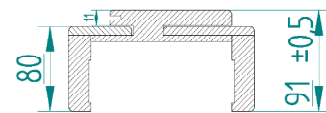

ORB

60	70	80	90	100	
618	718	818	918	1018	S2
602	702	802	902	1002	A2
624	724	824	924	1024	B2
646	746	846	946	1046	C2
680	780	880	980	1080	D2
784	884	984	1084	1184	E2

POUŽITIE

Nastaviteľné bezpoldrážkové zárubne sú určené pre bezpoldrážkové krídla. Korpus tvorí MDF doska s hrúbkou 22 mm. Korpus tvorí MDF doska s hrúbkou 22 mm. Vďaka použitiu rámu dverí ORB budú závesy vo dverách neviditeľné a dvere sa dokonale vyrovnajú s rámom. Prednú časť a nastaviteľnú časť tvoria ploché uhlové pásy. Rôzne rozsahy nastavenia umožnia jej zapustenie do steny s hrúbkou 96 mm až 516 mm.

SADA OBSAHUJE

- sada vertikálnych podstavcov
- horný nosník
- tesnenie prispôsobené farbe zárubne
- montážna sada s tromi pántmi v zárubni

PRÍPLATKY

- príplatok za zárubňu "100" a väčší +30%

Cena bez DPH	
59,29 EUR	Roširovací panel 160mm 60-90
67,85 EUR	Roširovací panel 160mm 100
47,24 EUR	Záklopka TW

ORB	Rozsah	Počet panelov	Top Decor	CPL/Ecoline
			Cena bez DPH	Cena bez DPH
ORB 1	96-116	1	237,49 EUR	270,15 EUR
ORB 2	116-156	1	244,78 EUR	281,24 EUR
ORB 3	156-196	1	256,51 EUR	292,98 EUR
ORB 4	196-236	1	266,02 EUR	303,76 EUR
ORB 5	236-276	1	275,54 EUR	313,90 EUR
ORB 6	276-316	2	290,12 EUR	334,51 EUR
ORB 7	316-356	2	305,98 EUR	355,12 EUR
ORB 8	356-496	2	315,49 EUR	363,37 EUR
ORB 9	396-436	2	335,78 EUR	377,95 EUR
ORB 10	436-476	3	355,12 EUR	409,02 EUR
ORB 11	476-516	3	399,20 EUR	454,37 EUR