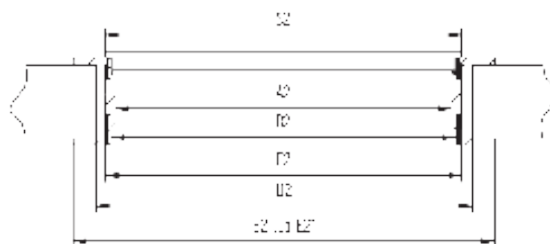

SADA OBSAHUJE

- sada vertikálnych podstavcov
- horný nosník
- tesnenie prispôbené farbe zárubne
- montážna sada s tromi pántmi v zárubni

PRÍPLATKY

- príplatek za dvojitú zárubňu dverí +30%
- príplatek za zárubňu "100" a väčší "100" a väčší +30%

Cena bez DPH	
59,29 EUR	Roširovací panel 160 mm 60-90
67,85 EUR	Roširovací panel 160 mm 100
47,24 EUR	Záklopka OR, OW, TR, TW

OR/OW	TR/TW	Rozsah	Počet panelov	Top Decor	CPL/Ecoline
				Cena bez DPH	Cena bez DPH
OR/W 1	TR/W 1	80-100	1	139,20 EUR	154,73 EUR
OR/W 2	TR/W 2	100-140	1	144,59 EUR	163,29 EUR
OR/W 3	TR/W 3	140-180	1	150,29 EUR	169,63 EUR
OR/W 4	TR/W 4	180-220	1	167,07 EUR	182,00 EUR
OR/W 5	TR/W 5	220-260	1	172,17 EUR	195,00 EUR
OR/W 6	TR/W 6	260-300	1	184,85 EUR	209,59 EUR
OR/W 7	TR/W 7	300-340	2	199,44 EUR	226,39 EUR
OR/W 8	TR/W 8	340-380	2	217,51 EUR	247,00 EUR
OR/W 9	TR/W 9	380-420	2	228,61 EUR	260,00 EUR
OR/W 10	TR/W 10	420-460	3	174,27 EUR	312,63 EUR
OR/W 11	TR/W 11	460-500	3	305,66 EUR	348,46 EUR

DVOJITÁ ZÁRUBNE

	60	70	80	90	100	60+40	2x60	60+70	60+80	60+90	70+40	2x70	70+80	70+90	80+40	2x80	80+90	90+40	2x90
S2	602	702	802	902	1002	1050	1250	1350	1450	1550	1150	1450	1550	1650	1250	1650	1750	1350	1850
A2	624	724	824	924	1024	1072	1272	1372	1472	1572	1172	1472	1572	1672	1272	1672	1772	1372	1872
B2	646	746	846	946	1046	1094	1294	1394	1494	1594	1194	1494	1594	1694	1294	1694	1794	1394	1894
C2	680	780	880	980	1080	1135	1335	1435	1535	1635	1235	1535	1635	1735	1335	1735	1835	1435	1935
D2	744	844	944	1044	1144	1192	1392	1492	1592	1692	1292	1592	1692	1792	1392	1792	1892	1492	1992
E2	784	884	984	1084	1184	1232	1432	1532	1632	1732	1332	1632	1732	1832	1432	1832	1932	1532	2032
E2*	784	884	984	1084	1184	1232	1432	1532	1632	1732	1332	1632	1732	1832	1432	1832	1932	1532	2032