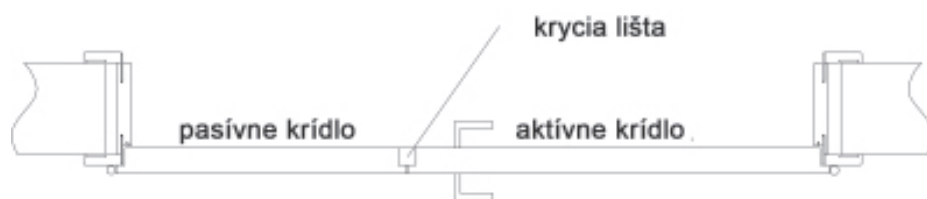

#### DOSTUPNÉ ŠÍRKY

- 80 cm/90cm

V dvojkřídlových dveřích můžeme použít akýkoľvek model křídla okrem Linos, Solid, Volume. Je možné použiť ľubovoľnú kombináciu křídla v rozmeroch od 60 do 90. Aktívne křídlo je křídlo štandardné, otvárateľné, zatiaľ čo pasívne křídlo má plstenú uzatváraciu tyč s uzatváracími ventilmi a západkou. Po vyvrtaní otvorov v hornom nosníku a podlahe môžete ukotviť pákový uzáver. **Cena dvojkřídlových dverí sa skladá z ceny každého křídla plus ceny krycia lišta 26,67 EUR bez DPH**  
Cena zárubne pre dvojkřídlové dvere je o 30% vyššia.