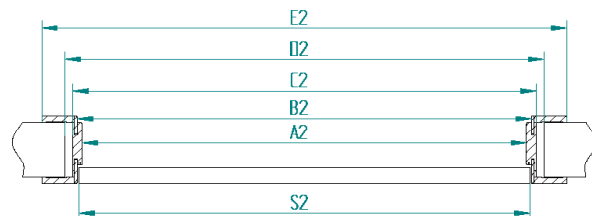

60	70	80	90	100	
618	718	818	918	1018	S2
602	702	802	902	1002	A2
624	724	824	924	1024	B2
646	746	846	946	1046	C2
680	780	880	980	1080	D2
784	884	984	1084	1184	E2