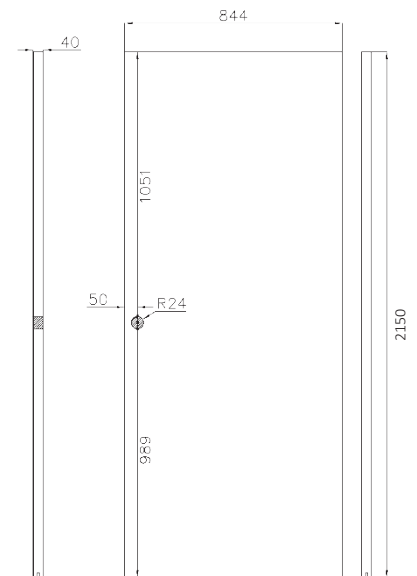

POUŽITIE

Design- Line systémy sú systémy inšpirované estetikou loft-vintage. Zvýraznenie mechanických prvkov systému a tmavá farba laku dodáva interiéru jedinečný priemyselný charakter.

Systém Design Line je dostupný iba s loftovým krídlom vo farbách Top Decor:

- Jednoduchý systém: „60“, „70“, „80“, „90“, „100“
- Duálny systém "2x60", "2x70", "2x80", "2x90".

Výhody týchto systémov sú:

- tichý a plynulý chod vďaka valivým ložiskám
- jednoduchá inštalácia, možnosť nastavenia dverí v ľubovoľnej polohe
- lakovaný povrch vodiacej lišty a všetkých prvkov systému sa vyznačuje vysokou odolnosťou voči mechanickému poškodeniu zabraňuje tiež hromadeniu prachu.

TECHNICKÉ PARAMETRE

- maximálna hmotnosť dverí 100 kg
- maximálna šírka dverí "100"
- hrúbka dverí 35-45 mm
- dĺžka krídla 2150
- dĺžka vodiacej lišty 2000 mm pre krídla 60-80
- dĺžka vodiacej lišty 2500 mm pre krídla 90-100
- farba povrchu: čierna matná
- výška otvoru v stene 2080

OBSAH SÚBORU

záмок, svorka, vodidlo, zarážka, koľajnica, objímka

CENA

- systém design line **180,10 EUR** Cena bez DPH

- krídlo do systému design line **139,20 EUR** Cena bez DPH

MOŽNÉ ZA PRÍPLATOK

1. Súbor 2 uzatváračov dverí Silent-Stop	27,78 EUR Cena bez DPH
2. Obdĺžniková zapustená rukoväť 203x53mm, čierna matná ks	15,56 EUR Cena bez DPH
3. vypuklá rukoväť 255x32mm, čierna matná ks	11,33 EUR Cena bez DPH
4. Nástenná dolná lišta nevyžaduje vŕtanie otvorov do steny	6,67 EUR Cena bez DPH
5. Nástenná spona pre upevnenie druhej lišty v prípade duálneho systému	9,33 EUR Cena bez DPH
6. Ozdobné nity a rohy pre dvere (ks.)	6,67 EUR Cena bez DPH