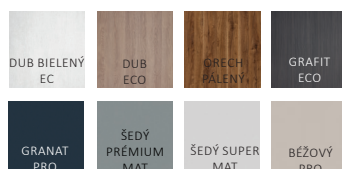

## DOSTUPNÉ DEKORY K

Top-Decor

177,56 EUR Cena bez DPH

Laminat CPL

196,59 EUR Cena bez DPH

Ecoline

206,10 EUR Cena bez DPH