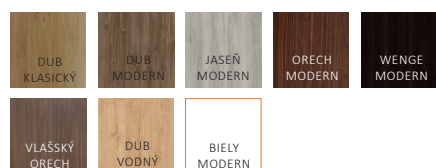

## DOSTUPNÉ DEKORY K

Top-Decor

174,39 EUR Cena bez DPH

Laminat CPL

193,41 EUR Cena bez DPH