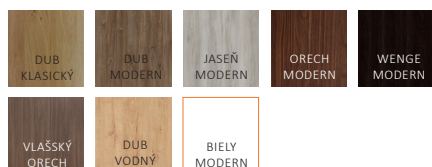

## DOSTUPNÉ DEKORY K

Top-Decor

187,07 EUR Cena bez DPH

Laminat CPL

206,10 EUR Cena bez DPH

Ecoline

212,44 EUR Cena bez DPH