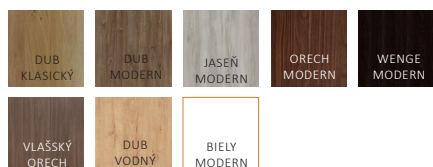

## DOSTUPNÉ DEKORY K

Top-Decor

180,73 EUR Cena bez DPH

Laminat CPL

193,41 EUR Cena bez DPH

Ecoline

199,76 EUR Cena bez DPH