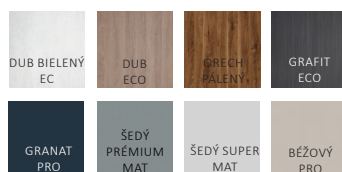

## DOSTUPNÉ DEKORY K

Top-Decor

180,73 EUR Cena bez DPH

Laminat CPL

196,59 EUR Cena bez DPH

Ecoline

202,93 EUR Cena bez DPH