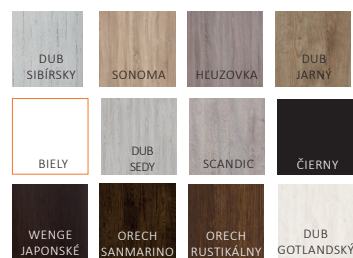

DOSTUPNÉ VO VERZII

poldrážkovej

DOSTUPNÉ ŠÍRKY

- 60 cm/70cm/80 cm/90cm

- 100 cm – s príplatkom

DOSTUPNÉ RIEŠENIA

STRANA

- dvojkrídlový systém	50
- nástenný systém	51
- kazetový systém	52
- nastaviteľné zárubne	56
- pevné zárubne	60
- Zárubňa obklad kovových zárubní OKZ	61