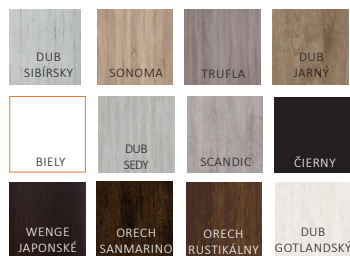

DOSTUPNÉ VO VERZI

poldrážkovej

DOSTUPNÉ ŠÍRKY

- 60 cm/70cm/80 cm/90cm
- 100 cm – s príplatkom

DOSTUPNÉ RIEŠENIA

STRANA

- dvojkridlový systém	50
- nástenný systém	51
- kazetový systém	52
- nastaviteľné zárubne	56
- pevné zárubne	60
- Zárubňa obklad kovových zárubní OKZ	61