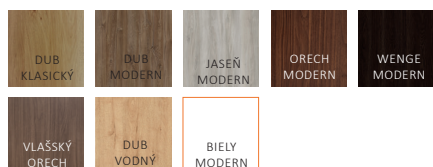

## DOSTUPNÉ DEKORY K

Top-Decor

177,56 EUR Cena bez DPH

Laminat CPL

196,59 EUR Cena bez DPH

Ecoline

206,10 EUR Cena bez DPH