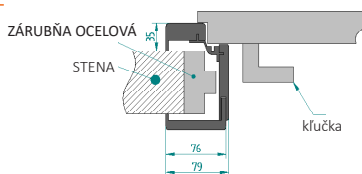

PRÍPLATKY

- príplatok za zárubňu "100" a väčší +30%