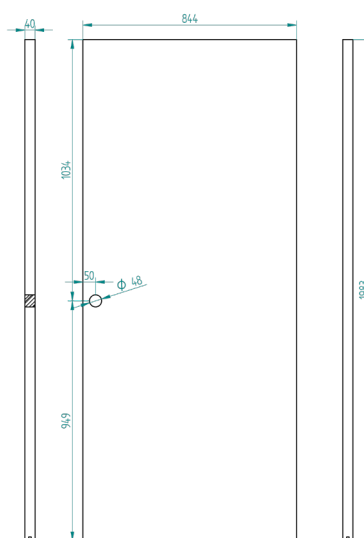

ROZMERY DVERÍ PRE POSUVNÝ SYSTÉM

SMERY OTVARANIA DVERI

SMER DVOJITÝCH KRÍDEL

Dvojité krídlo ľavé

Dvojité krídlo pravé