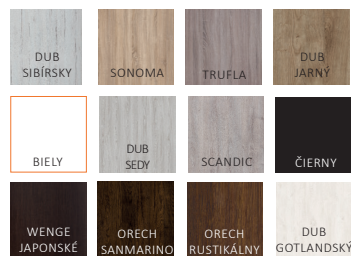

DOSTUPNÉ VO VERZIÍ

poldrážkovej