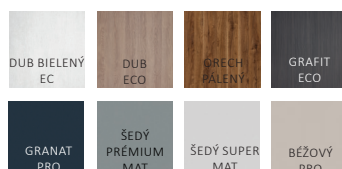

## DOSTUPNÉ DEKORY K

Top-Decor

187,07 EUR Cena bez DPH

Laminat CPL

206,10 EUR Cena bez DPH

Ecoline

212,44 EUR Cena bez DPH