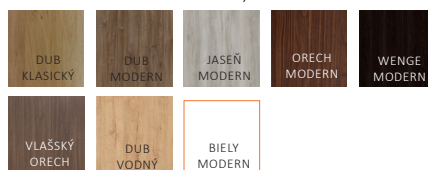

Laminat CPL

Solid Pro 225,12 EUR Cena bez DPH
Solid Pro Alu 275,85 EUR Cena bez DPH