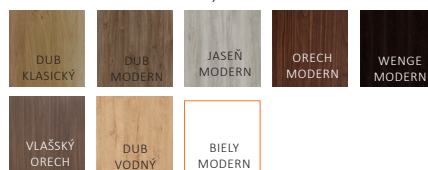

Laminat CPL

Linosa 168,05 EUR Cena bez DPH
Linosa Alu 225,12 EUR Cena bez DPH

SADA OBSAHUJE

- zámok vo verzii PK/WC/WB/ZO
- 3 ložiskové pánty vo poldrážkovom krídle

Linosa