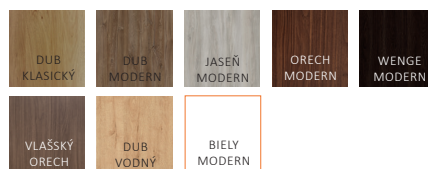

## DOSTUPNÉ DEKORY

Top-Decor

91,95 EUR Cena bez DPH

Laminat CPL

120,49 EUR Cena bez DPH

Uno