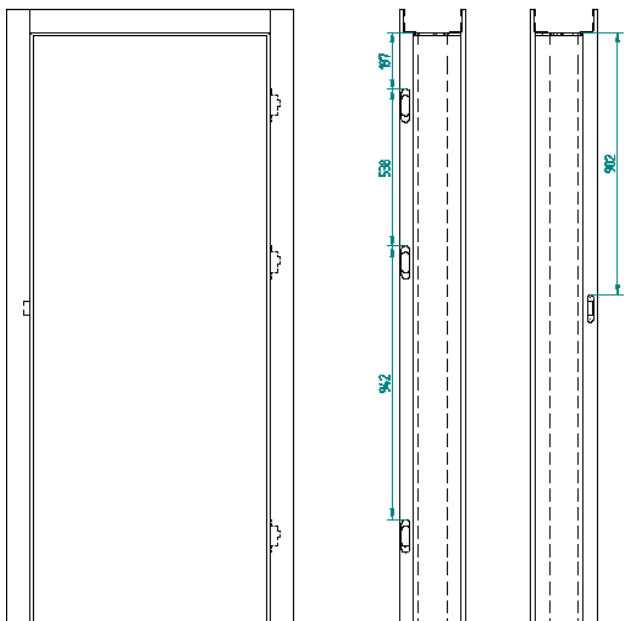

ORB 90°

60	70	80	90	100	
618	718	818	918	1018	S2
602	702	802	902	1002	A2
624	724	824	924	1024	B2
646	746	846	946	1046	C2
680	780	880	980	1080	D2
784	884	984	1084	1184	E2

POUŽITIE

Nastavitelné bezpoldrážkové zárubne sú určené pre bezpoldrážkové krídla. Telo sa skladá z 22-mm hrubej MDF dosky. ORB zárubňa umožňuje schovať pánty vo dverách, ktoré sa stávajú neviditeľné a dvere sa dokonale vyrovnajú s rámom. Prednú časť a nastaviteľnú časť tvoria ploché uhlové pásy. Rôzne rozsahy nastavenia umožnia jej zapustenie do steny s hrúbkou 96 mm až 516.

SADA OBSAHUJE

- sada vertikálnych podstavcov
- horný nosník
- tesnenie prispôbené farbe zárubne
- montážna sada s tromi pántmi v zárubni

PRÍPLATKY

- príplatok za zárubňu "100" a väčší +30%

Cena bez DPH	
59,29 EUR	Roširovací panel 160mm 60-90
67,85 EUR	Roširovací panel 160mm 100
47,24 EUR	Záklopka TW

ORB	Rozsah	Počet	Top Decor	CPL/Ecoline
			Cena bez DPH	Cena bez DPH
ORB 1	96-116	1	254,61 EUR	289,80 EUR
ORB 2	116-156	1	263,80 EUR	300,59 EUR
ORB 3	156-196	1	274,53 EUR	312,63 EUR
ORB 4	196-236	1	283,78 EUR	323,41 EUR
ORB 5	236-276	1	292,66 EUR	333,56 EUR
ORB 6	276-316	2	310,41 EUR	353,85 EUR
ORB 7	316-356	2	328,49 EUR	374,78 EUR
ORB 8	356-496	2	335,46 EUR	381,44 EUR
ORB 9	396-436	2	348,15 EUR	397,61 EUR
ORB 10	436-476	3	375,41 EUR	428,68 EUR
ORB 11	476-516	3	414,73 EUR	473,71 EUR