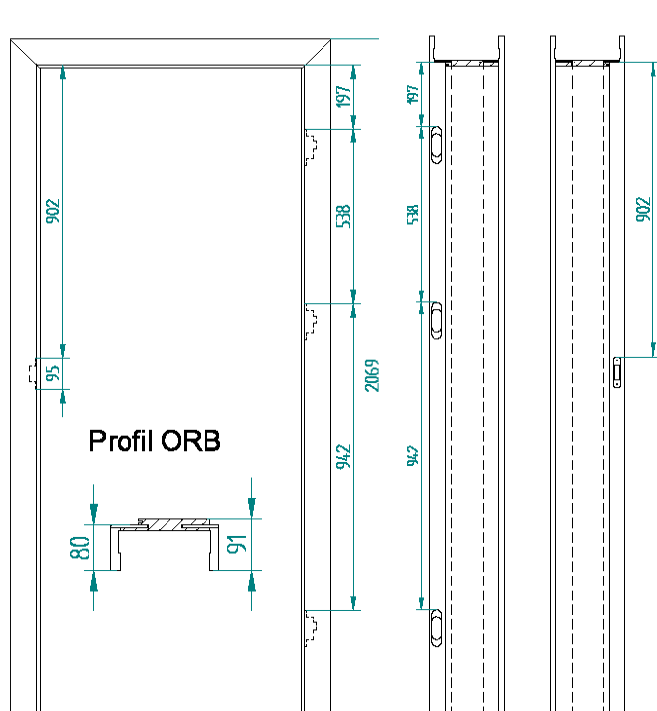

ORB

60	70	80	90	100	
618	718	818	918	1018	S2
602	702	802	902	1002	A2
624	724	824	924	1024	B2
646	746	846	946	1046	C2
680	780	880	980	1080	D2
784	884	984	1084	1184	E2

POUŽITIE

Nastaviteľné bezpoldrážkové zárubne sú určené pre bezpoldrážkové krídla. Korpus tvorí MDF doska s hrúbkou 22 mm. Korpus tvorí MDF doska s hrúbkou 22 mm. Vďaka použitiu rámu dverí ORB budú závesy vo dverách neviditeľné a dvere sa dokonale vyrovnajú s rámom. Prednú časť a nastaviteľnú časť tvoria ploché uhlové pásy. Rôzne rozsahy nastavenia umožnia jej zapustenie do steny s hrúbkou 96 mm až 516 mm.

SADA OBSAHUJE

- sada vertikálnych podstavcov
- horný nosník
- tesnenie prispôsobené farbe zárubne
- montážna sada s tromi pántmi v zárubni

PRÍPLATKY

- príplatok za zárubňu "100" a väčší +30%

Cena bez DPH	
59,29 EUR	Roširovací panel 160mm 60-90
67,85 EUR	Roširovací panel 160mm 100
47,24 EUR	Záklopka TW

ORB	Rozsah	Počet panelov	Top Decor	CPL/Ecoline
			Cena bez DPH	Cena bez DPH
ORB 1	96-116	1	237,49 EUR	270,15 EUR
ORB 2	116-156	1	244,78 EUR	281,24 EUR
ORB 3	156-196	1	256,51 EUR	292,98 EUR
ORB 4	196-236	1	266,02 EUR	303,76 EUR
ORB 5	236-276	1	275,54 EUR	313,90 EUR
ORB 6	276-316	2	290,12 EUR	334,51 EUR
ORB 7	316-356	2	305,98 EUR	355,12 EUR
ORB 8	356-496	2	315,49 EUR	363,37 EUR
ORB 9	396-436	2	335,78 EUR	377,95 EUR
ORB 10	436-476	3	355,12 EUR	409,02 EUR
ORB 11	476-516	3	399,20 EUR	454,37 EUR