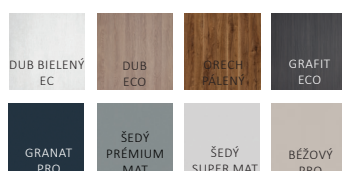

Ecoline

240,98 EUR Cena bez DPH