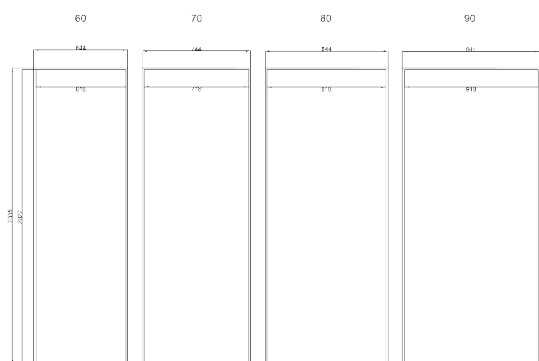

ROZMERY DVERÍ SLOVENSKÁ NORMA