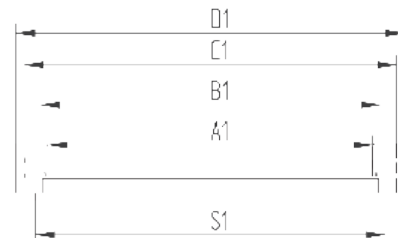

Rozmery pevných zárubní (OS)