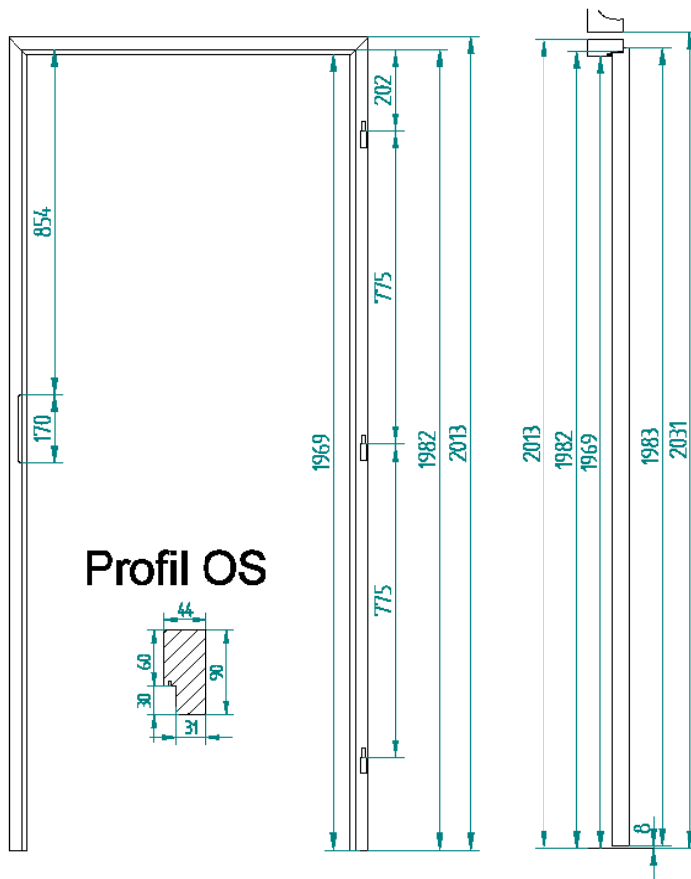

KONŠTRUKCIA

Zárubne sú vyrobené z masívnej MDF dosky s hrúbkou 44 mm. Je pokrytá TOP-DECOR, ECOLINE a CPL. Má pevnú šírku 90 mm. Je Dostupné v verzii troch pántov. Pevná zárubňa môže byť vybavená Krycia lišta a Štvrťváček pre estetickéjší konečný výsledok.

SADA OBSAHUJE

- sada vertikálnych podstavcov
- horný nosník
- tesnenie prispôbené farbe zárubne
- montážna sada s dvoma alebo tromi pántmi

PRÍPLATKY

- 30% príplatok za dvojité zárubňu dverí
- príplatok za zárubňu "100" a väčší 30%

POUŽITIE

Pevná zárubňa sa odporúča pre všetky vnútorné rebrované dvere s výnimkou krídel "Solid Pro" "Volume".

Cena	Top Decor	CPL/Ecoline
	Cena bez DPH	Cena bez DPH
Báza zárubne	59,93 EUR	68,92 EUR
Vrch zárubne 60-90	23,30 EUR	26,80 EUR
Krycia lišta 60/80mm	17,44 EUR	19,98 EUR
Štvrťváček	7,00 EUR	7,70 EUR
Drevená zárubňa	66,44 EUR	72,24 EUR

DOJITÉ ZÁRUBNE

	60	70	80	90	100	60+40	2x60	60+70	60+80	60+90	70+40	2x70	70+80	70+90	80+40	2x80	80+90	90+40	2x90
S1	644	744	844	944	1044	644+444	2x644	644+744	644+844	644+944	744+444	2x744	744+844	744+944	844+444	2x844	844+944	944+444	2x944
A1	598	698	798	898	998	1046	1246	1346	1446	1546	1146	1446	1546	1644	12-46	1646	1746	1346	1846
B1	625	725	825	925	1025	1073	1273	1373	1473	1573	1173	1473	1573	1673	1273	1673	1773	1373	1873
C1	687	787	887	987	1087	1135	1335	1435	1535	1635	1235	1535	1635	1735	1335	1735	1835	1435	1935
D1	711	811	911	1011	1111	1161	1361	1461	1561	1661	1261	1561	1661	1761	1361	1761	1861	1461	1961