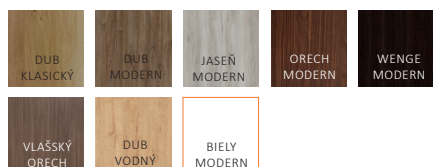

## DOSTUPNÉ DEKORY K

Top-Decor

180,73 EUR Cena bez DPH

Laminat CPL

195,00 EUR Cena bez DPH

Ecoline

199,76 EUR Cena bez DPH