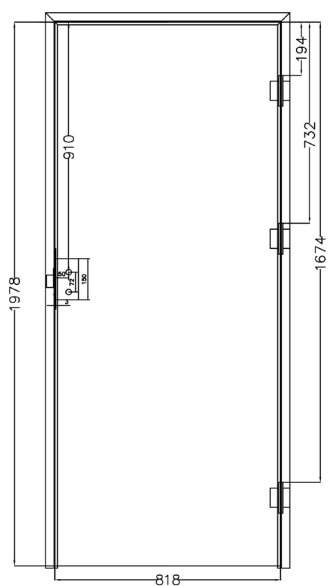

ROZMERY BEZFALCOVÝCH DVERÍ