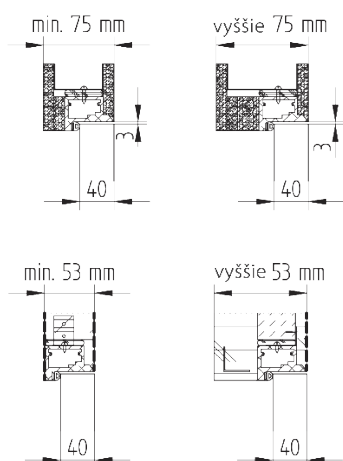

Technické informácie

- kryty zo sadrokartónu a betónu