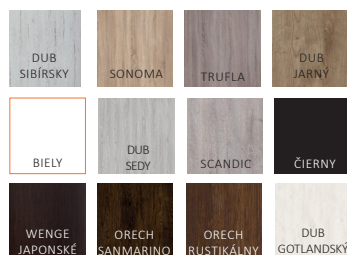

DOSTUPNÉ DEKORY

Top-Decor

91,95 EUR Cena bez DPH

Laminat CPL

120,49 EUR Cena bez DPH

Uno

DOSTUPNÉ VO VERZIÍ

poldrážkovej

bezpoldrážkovej

DOSTUPNÉ ŠÍRKY

- 60 cm/70cm/80 cm/90cm

- 100 cm - s príplatkom

DOSTUPNÉ RIEŠENIA

STRANA

- dvojkridlový systém	50
- nástenný systém	51
- kazetový systém	52
- nastaviteľné zárubne	56
- pevné zárubne	60
- Zárubňa obklad kovových zárubní OKZ	61

SADA OBSAHUJE

- -záмок BB, WC, FAB, ZO Ekonomický
- 3 pánty s jedným čapom vo poldrážkovom krídle

TECHNICKÉ INFORMÁCIE

- všeobecné informácie str. 3
- dimenzovanie str. 62

MOŽNÉ ZA PRÍPLATOK:

CENA

- krídlo pre posuvný systém	15,85 EUR Cena bez DPH
- krídlo s rozmerom 100	19,02 EUR Cena bez DPH
- vetracia mriežka	6,34 EUR Cena bez DPH
- vetracie objímky	6,34 EUR Cena bez DPH
- bezpoldrážkové krídlo	15,85 EUR Cena bez DPH
- ventilačný výrez	7,93 EUR Cena bez DPH