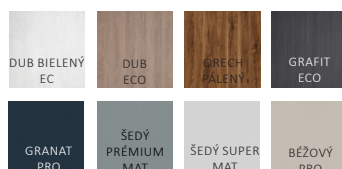

## DOSTUPNÉ DEKORY K

Top-Decor

180,73 EUR Cena bez DPH

Laminat CPL

195,00 EUR Cena bez DPH

Ecoline

199,76 EUR Cena bez DPH