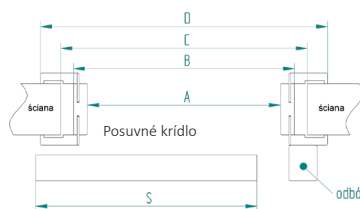

Rozmery (šírky)- jednoduchý systém

	60	70	80	90
S	644	744	844	944
A	602	702	802	902
B	646	746	846	946
C	680	780	880	980
D	744	844	944	1044

Rozmery (šírka)- duálny systém

	2x60	2x70	2x80	2x90
S	2x644	2x744	2x844	2x944
A	1250	1450	1650	1850
B	1243	1443	1643	1843
C	1294	1494	1694	1894
D	1392	1592	1792	1992