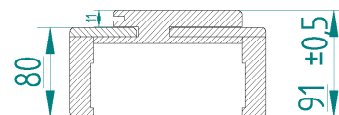

ORB 90°

60	70	80	90	100	
618	718	818	918	1018	S2
602	702	802	902	1002	A2
624	724	824	924	1024	B2
646	746	846	946	1046	C2
680	780	880	980	1080	D2
784	884	984	1084	1184	E2

POUŽITIE

Nastavitelné bezpoldrážkové zárubne sú určené pre bezpoldrážkové krídla. Telo sa skladá z 22-mm hrubej MDF dosky. ORB zárubňa umožňuje schovať pánty vo dverách, ktoré sa stávajú neviditeľné a dvere sa dokonale vyrovnajú s rámom. Prednú časť a nastaviteľnú časť tvoria ploché uhlové pásy. Rôzne rozsahy nastavenia umožnia jej zapustenie do steny s hrúbkou 96 mm až 516.

SADA OBSAHUJE

- sada vertikálnych podstavcov
- horný nosník
- tesnenie prispôbené farbe zárubne
- montážna sada s tromi pántmi v zárubni

PRÍPLATKY

- príplatok za zárubňu "100" a väčší +30%

Cena bez DPH	
59,29 EUR	Roširovací panel 160mm 60-90
67,85 EUR	Roširovací panel 160mm 100
47,24 EUR	Záklopka TW

ORB	Rozsah	Počet	Top Decor	CPL/Ecoline
			Cena bez DPH	Cena bez DPH
ORB 1	96-116	1	254,61 EUR	289,80 EUR
ORB 2	116-156	1	263,80 EUR	300,59 EUR
ORB 3	156-196	1	274,53 EUR	312,63 EUR
ORB 4	196-236	1	283,78 EUR	323,41 EUR
ORB 5	236-276	1	292,66 EUR	333,56 EUR
ORB 6	276-316	2	310,41 EUR	353,85 EUR
ORB 7	316-356	2	328,49 EUR	374,78 EUR
ORB 8	356-496	2	335,46 EUR	381,44 EUR
ORB 9	396-436	2	348,15 EUR	397,61 EUR
ORB 10	436-476	3	375,41 EUR	428,68 EUR
ORB 11	476-516	3	414,73 EUR	473,71 EUR