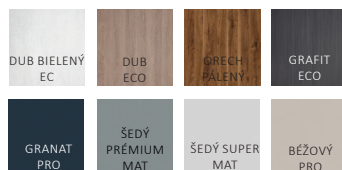

DOSTUPNÉ DEKORY K

Top-Decor

189,93 EUR Cena bez DPH

Ecoline

217,20 EUR Cena bez DPH

DOSTUPNÉ VO VERZII

poldrážkovej

bezpoldrážkovej

KOMPLETUJTE S:

pevnými zárubňami

nastaviteľnými zárubňami

obkladom kovových zárubní OKZ

DOSTUPNÉ ŠÍRKY

- 60 cm/70cm/80 cm/90cm
- 100 cm - za príplatok
- 40 cm - rozšírenie pre dvojkrídlový systém

KONŠTRUKCIA

- pevná konštrukcia rámu z pevného MDF na zaistenie stability
- mliečne sklo DECORMAT s hrúbkou 4 mm

SADA OBSAHUJE

- zámok BB, WC, FAB, ZO Ekonomický
- magnetický zámok v bezpoldrážkovom krídle
- 3 ložiskové pánty vo poldrážkovom krídle
- 3 skryté pánty v bezpoldrážkovom krídle

TECHNICKÉ INFORMÁCIE

- všeobecné informácie str. 3
- dimenzovanie str. 62

MOŽNÉ ZA PRÍPLATOK:

CENA

- bezpoldrážkové krídlo	15,85 EUR Cena bez DPH
- krídlo pre posuvný systém	15,85 EUR Cena bez DPH
- krídlo s rozmerom 100	19,02 EUR Cena bez DPH
- ventilačný výrez	7,93 EUR Cena bez DPH
- vetracie objímky	6,34 EUR Cena bez DPH

DOSTUPNÉ RIEŠENIA

STRANA

- dvojkrídlový systém	50
- nástenný systém	51
- kazetový systém	52
- nastaviteľné zárubne	56
- pevné zárubne	60
- bezpoldrážkové zárubne	58
- Zárubňa obklad kovových zárubní OKZ	61