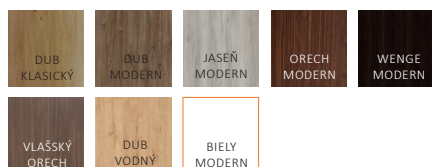

## DOSTUPNÉ DEKORY K

Top-Decor

180,73 EUR Cena bez DPH

Laminat CPL

196,59 EUR Cena bez DPH

Ecoline

202,93 EUR Cena bez DPH