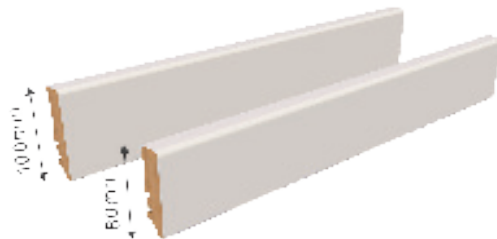

Profil	Farby	Cena bez DPH
80x16x2100	Top Decor	8,67 EUR
80x16x2100	CPL	9,11 EUR
100x16x2100	Top Decor	9,11 EUR
100x16x2100	CPL	9,78 EUR

TECHNICKÉ INFORMÁCIE

- Dĺžka jednej lišty 2,1 m
- Dostupné vo všetkých farbách z katalógu
- Uvedené ceny sú za jeden kus lišty
- Montáž bez upínania na montážne lepidlo
- Uhly na samorezanie