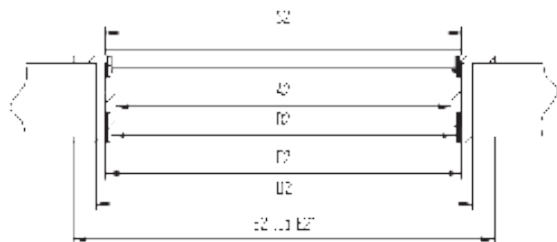

SADA OBSAHUJE

- sada vertikálnych podstavcov
- horný nosník
- tesnenie prispôbené farbe zárubne
- montážna sada s tromi pántmi v zárubni

PRÍPLATKY

- príplatok za dvojítu zárubňu dverí +30%
- príplatok za zárubňu "100" a väčší +30%
- príplatok za nastaviteľnú zosilnenú zárubňu + 80,00 EUR bez DPH

Cena bez DPH	
59,29 EUR	Roširovací panel 160 mm 60-90
67,85 EUR	Roširovací panel 160 mm 100
47,24 EUR	Základnica OR, OW, TR, TW

OR/OW	TR/TW	Rozsah	Počet panelov	Top Decor	CPU/Ecoline
				Cena bez DPH	Cena bez DPH
OR/W 1	TR/W 1	80-100	1	117,95 EUR	136,02 EUR
OR/W 2	TR/W 2	100-140	1	124,29 EUR	142,37 EUR
OR/W 3	TR/W 3	140-180	1	136,02 EUR	151,88 EUR
OR/W 4	TR/W 4	180-220	1	144,27 EUR	161,39 EUR
OR/W 5	TR/W 5	220-260	1	156,95 EUR	174,07 EUR
OR/W 6	TR/W 6	260-300	1	167,73 EUR	184,76 EUR
OR/W 7	TR/W 7	300-340	2	183,59 EUR	202,61 EUR
OR/W 8	TR/W 8	340-380	2	199,44 EUR	223,54 EUR
OR/W 9	TR/W 9	380-420	2	212,12 EUR	237,49 EUR
OR/W 10	TR/W 10	420-460	3	256,51 EUR	293,29 EUR
OR/W 11	TR/W 11	460-500	3	294,56 EUR	320,24 EUR

DVOJÍTÉ ZÁRUBNE

	60	70	80	90	100	60+40	2x60	60+70	60+80	60+90	70+40	2x70	70+80	70+90	80+40	2x80	80+90	90+40	2x90
S2	644	744	844	944	1044	644+444	2x644	644+744	644+844	644+944	744+444	2x744	744+844	744+944	844+444	2x844	844+944	944+444	2x944
A2	602	702	802	902	1002	1050	1250	1350	1450	1550	1150	1450	1550	1650	1250	1650	1750	1350	1850
B2	624	724	824	924	1024	1072	1272	1372	1472	1572	1172	1472	1572	1672	1272	1672	1772	1372	1872
C2	646	746	846	946	1046	1094	1294	1394	1494	1594	1194	1494	1594	1694	1294	1694	1794	1394	1894
D2	680	780	880	980	1080	1135	1335	1435	1535	1635	1235	1535	1635	1735	1335	1735	1835	1435	1935
E2	744	844	944	1044	1144	1192	1392	1492	1592	1692	1292	1592	1692	1792	1392	1792	1892	1492	1992
E2*	784	884	984	1084	1184	1232	1432	1532	1632	1732	1332	1632	1732	1832	1432	1832	1932	1532	2032