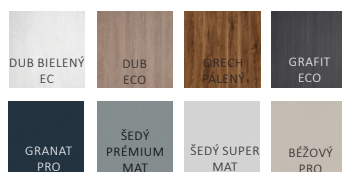

## DOSTUPNÉ DEKORY K

Top-Decor

183,90 EUR Cena bez DPH

Laminat CPL

196,59 EUR Cena bez DPH

Ecoline

209,27 EUR Cena bez DPH