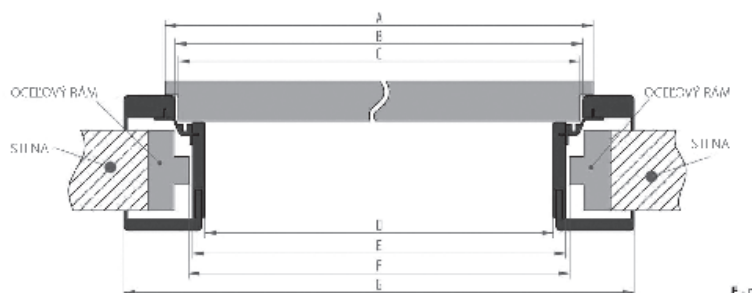

POUŽITIE

Prekryvná zárubňa OKZ je moderné riešenie, ktoré vám umožní nahradit' kovové rámy bez odstránenia starých prvkov a bez búrania stien. Je to riešenie, ktoré prináša dobré výsledky a zvyšuje atraktivnosť priestoru s malým množstvom práce. Zárubňa umožňuje zmeniť smer dverí.

SADA OBSAHUJE

- sada vertikálnych podstavcov
- horný nosník
- tesnenie prispôbené farbe zárubne
- montážna sada s pántmi

PRÍPLATKY

- príplatok za zárubňu "100" a väčší +30%

Vzdialenosť od osi kľučky k okraju tela prekryvnej zárubne OKZ.

Pozor!

Pred nákupom kľučiek dverí skontrolujte šírku štítov, aby sa pri zatváraní kridla nezrazili.

Rozmery zárubne / tunela (ON)/(TN)

Šírka dverí	A	B	C	D	E	F	G
60	644	624	618	566	590	598	724
70	744	724	718	666	690	698	824
80	844	824	818	766	790	798	924
90	944	924	918	866	890	898	1024
100	1044	1024	1018	966	990	998	1124

OR/OW	Rozsah	Počet panelov	Top Decor	CPL/Ecoline
			Cena bez DPH	Cena bez DPH
ON 1	80-100	1	145,85 EUR	163,29 EUR
ON 2	100-120	1	152,20 EUR	169,63 EUR
ON 3	120-140	1	155,37 EUR	174,39 EUR
ON 4	140-160	1	163,29 EUR	179,15 EUR
ON 5	160-180	1	164,88 EUR	189,61 EUR
ON 6	180-200	1	169,63 EUR	190,24 EUR
ON 7	200-220	1	172,80 EUR	195,00 EUR
ON 8	220-240	2	180,73 EUR	201,34 EUR
ON 9	240-260	2	183,90 EUR	206,10 EUR
ON 10	260-280	2	188,66 EUR	210,85 EUR
ON 11	280-300	2	191,83 EUR	217,20 EUR
ON 12	300-320	2	198,17 EUR	228,29 EUR
ON 13	320-340	2	202,93 EUR	234,63 EUR
ON 14	340-360	2	207,68 EUR	242,56 EUR
ON 15	360-380	3	214,02 EUR	247,32 EUR
ON 16	380-400	3	218,78 EUR	253,66 EUR
ON 17	400-420	3	223,54 EUR	258,41 EUR

F- minimálna veľkosť otvoru v kovovej zárubni potrebná na pripevnenie prekryvnej zárubne