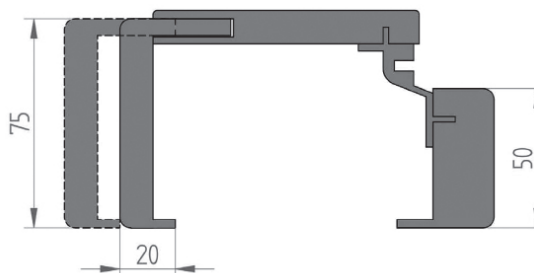

Rozsah nastavenia prekryvnej zárubne OKZ (ON) a prekryvného OKZ tunela (TN)

POUŽITIE

Prekryvná zárubňa OKZ je moderné riešenie, ktoré vám umožní nahradit' kovové rámy bez odstránenia starých prvkov a bez búrania stien. Je to riešenie, ktoré prináša dobré výsledky a zvyšuje atraktivnosť priestoru s malým množstvom práce. Zárubňa umožňuje zmeniť smer dverí.

SADA OBSAHUJE

- sada vertikálnych podstavcov
- horný nosník
- tesnenie prispôbené farbe zárubne
- montážna sada s pántmi