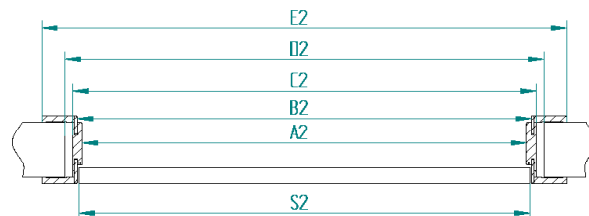

POUŽITIE

Nastavitelné bezpoldrážkové zárubne sú určené pre bezpoldrážkové krídla. Telo sa skladá z 22-mm hrubej MDF dosky. ORB zárubňa umožňuje schovať pánty vo dverách, ktoré sa stávajú neviditeľné a dvere sa dokonale vyrovnajú s rámom. Prednú časť a nastaviteľnú časť tvoria ploché uhlové pásy. Rôzne rozsahy nastavenia umožnia jej zapustenie do steny s hrúbkou 96 mm až 516.