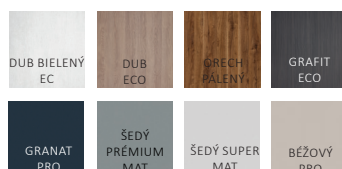

Ecoline

218,78 EUR Cena bez DPH