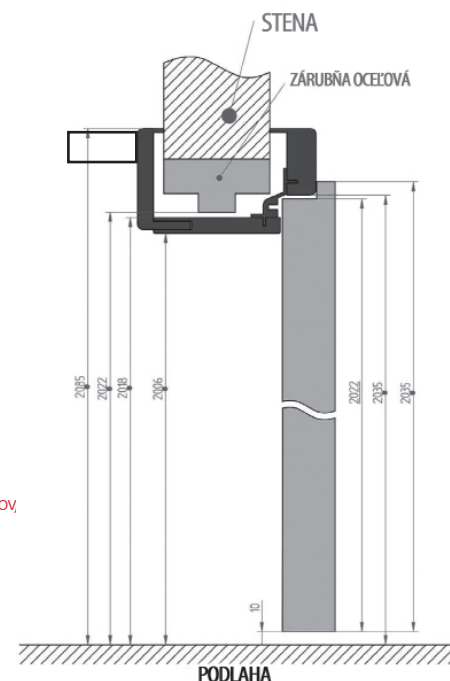

Vzdialenosť od osi kľučky k okraju tela prekryvnej zárubne OKZ.

Pozor!

Pred nákupom kľučiek dverí skontrolujte šírku štítov, aby sa pri zatváraní kridla nezrazili.

Rozmery zárubne / tunela (ON)/(TN)