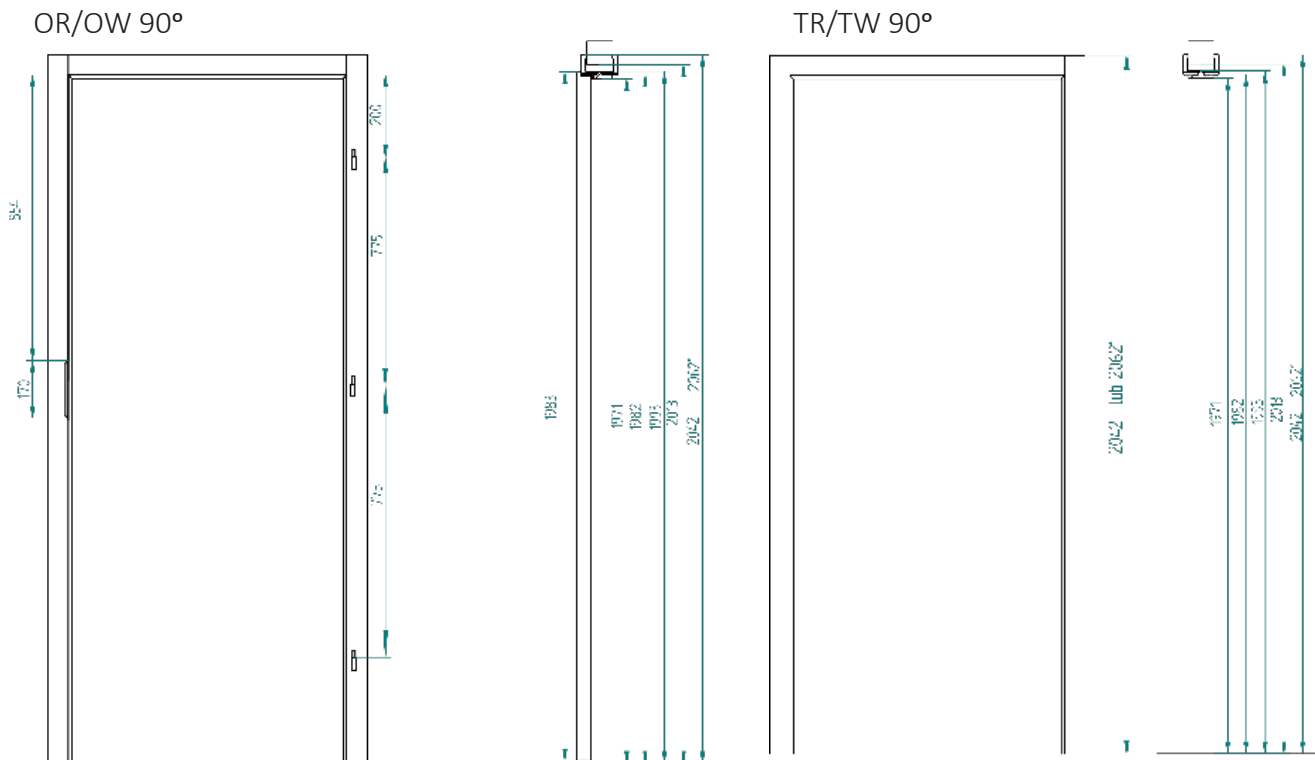

POUŽITIE

Nastaviteľné zárubne ponúkajú oveľa väčšie možnosti konštrukcie a usporiadania ako v prípade pevných zárubní. Nastaviteľný rozsah od 80 mm až 500 mm môžeme zárubňu prispôsobiť rôznej hrúbke steny. Maskovacie pásy pre nastaviteľné zárubne umožňujú pokryť stenu na oboch stranách, čím dosahujeme oveľa lepší vizuálny výsledok.

Nastaviteľný tunel je ideálne riešenie pri dokončovaní dverných otvorov. Tunel sa odporúča pre obklady stien ak kúpite nástenný zárubňový systém.