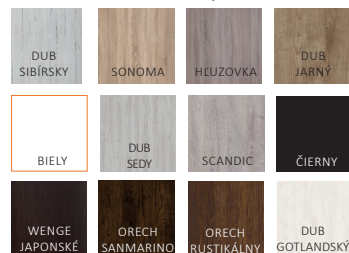

DOSTUPNÉ DEKORY

Top-Decor

Linosa 149,02 EUR Cena bez DPH
Linosa Alu 196,59 EUR Cena bez DPH